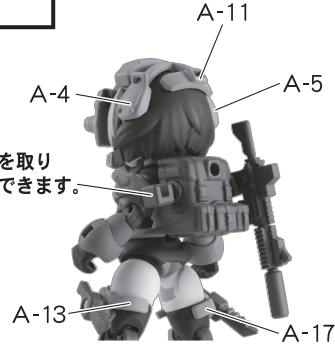

セット内容

●こちらの画像を参考に武装を組み立ててください。
※パーツはニッパー・カッター等できれいに切り取ってください。(ケガには十分に注意してください。)

武器

ゴーグル

※向きに注意

※髪の毛パーツを取り外してA-9とカチューシャパーツを差し換えてください。

バックパック

素体

マスクの取り付け方

2 アゴの凹にパーツを取り付けます。

3 取り付けしたパーツにマスクパーツを取り付け頭部を元に戻します。

武器を取り付けられます。

他のフィギュアの背中に取り付けるアダプターパーツが付属しています。

靴の取り付け方

【後ろから見た図】
1 素体の足にパーツを通します。

2 踵の穴に靴パーツを取り付けます。