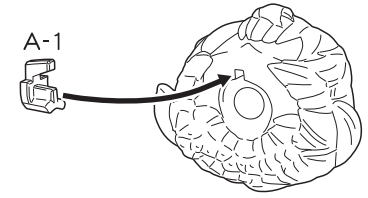

セット内容

●こちらの画像を参考に武装を組み立ててください。
※パーツはニッパー・カッター等できれいに切り取ってください。(ケガには十分に注意してください。)

武器

ゴーグル

※向きに注意

※髪の毛パーツを取り外してA-9とカチューシャパーツを差し換えてください。

バックパック

素体

マスクの取り付け方

2 アゴの凹にパーツを取り付けます。

3 取り付けしたパーツにマスクパーツを取り付け頭部を元に戻します。

武器を取り付けられます。

他のフィギュアの背中に取り付けるアダプターパーツが付属しています。

靴の取り付け方

【後ろから見た図】
1 素体の足にパーツを通します。

2 踵の穴に靴パーツを取り付けます。