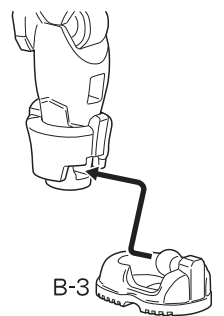

セット内容

●こちらの画像を参考に武装を組み立ててください。
※パーツはニッパー・カッター等できれいに切り取ってください。(ケガには十分に注意してください。)

武器

ゴーグル

※向きに注意

※髪の毛パーツを取り外してA-9とカチューシャパーツを差し換えてください。

バックパック

素体

マスクの取り付け方

2 アゴの凹にパーツを取り付けます。

3 取り付けしたパーツにマスクパーツを取り付け頭部を元に戻します。

武器を取り付けられます。

他のフィギュアの背中に取り付けるアダプターパーツが付属しています。

靴の取り付け方

【後ろから見た図】
1 素体の足にパーツを通します。

2 踵の穴に靴パーツを取り付けます。