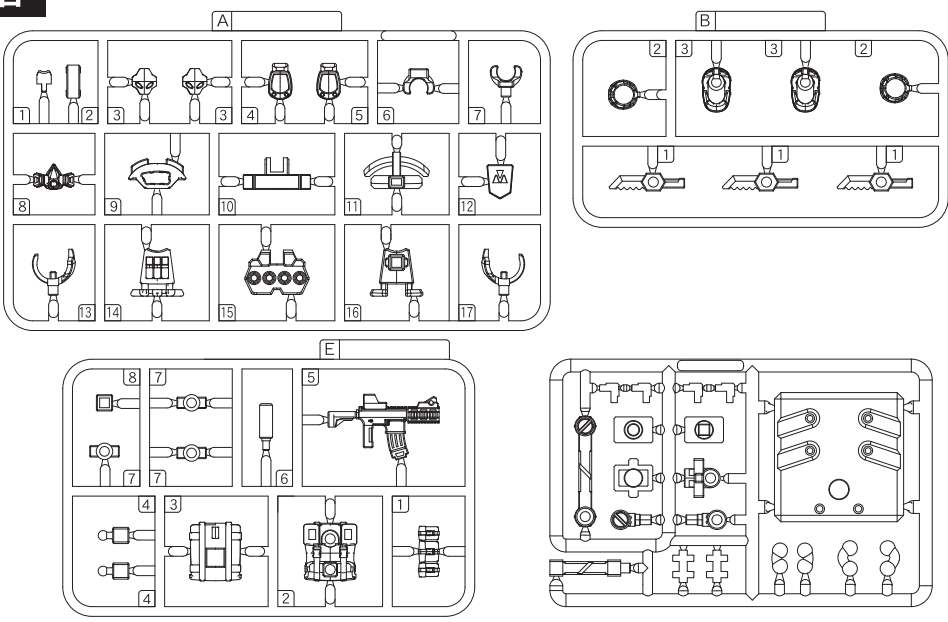

セット内容

●こちらの画像を参考に武装を組み立ててください。
※パーツはニッパー・カッター等できれいに切り取ってください。(ケガには十分に注意してください。)

武器

ゴーグル

※向きに注意

※髪の毛パーツを取り外してA-9とカチューシャパーツを差し換えてください。

バックパック

素体

マスクの取り付け方

2 アゴの凹にパーツを取り付けます。

3 取り付けしたパーツにマスクパーツを取り付け頭部を元に戻します。

武器を取り付けられます。

他のフィギュアの背中に取り付けるアダプターパーツが付属しています。

靴の取り付け方

【後ろから見た図】
1 素体の足にパーツを通します。

2 踵の穴に靴パーツを取り付けます。

台座