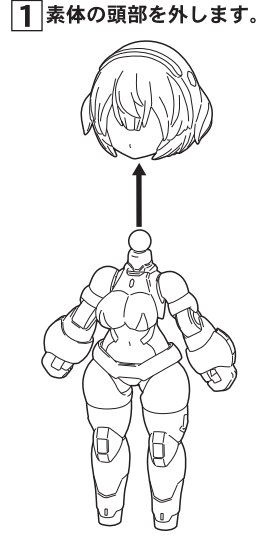

セット内容

●こちらの画像を参考に武装を組み立ててください。
※パーツはニッパー・カッター等できれいに切り取ってください。(ケガには十分に注意してください。)

武器

ゴーグル

※向きに注意

※髪の毛パーツを取り外してA-9とカチューシャパーツを差し換えてください。

バックパック

素体

マスクの取り付け方

2 アゴの凹にパーツを取り付けます。

3 取り付けしたパーツにマスクパーツを取り付け頭部を元に戻します。

武器を取り付けられます。

他のフィギュアの背中に取り付けるアダプターパーツが付属しています。

靴の取り付け方

【後ろから見た図】
1 素体の足にパーツを通します。

2 踵の穴に靴パーツを取り付けます。