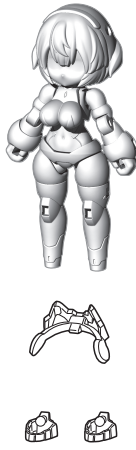

セット内容

●こちらの画像を参考に武装を組み立ててください。
※パーツはニッパー・カッター等できれいに切り取ってください。(ケガには十分に注意してください。)

武器

ゴーグル

※向きに注意

※髪の毛パーツを取り外してA-9とカチューシャパーツを差し換えてください。

バックパック

素体

マスクの取り付け方

2 アゴの凹にパーツを取り付けます。

3 取り付けしたパーツにマスクパーツを取り付け頭部を元に戻します。

武器を取り付けられます。

他のフィギュアの背中に取り付けるアダプターパーツが付属しています。

靴の取り付け方

【後ろから見た図】
1 素体の足にパーツを通します。

2 踵の穴に靴パーツを取り付けます。