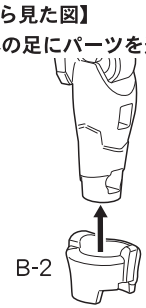

セット内容

●こちらの画像を参考に武装を組み立ててください。
※パーツはニッパー・カッター等できれいに切り取ってください。(ケガには十分に注意してください。)

武器

ゴーグル

※向きに注意

※髪の毛パーツを取り外してA-9とカチューシャパーツを差し換えてください。

バックパック

素体

マスクの取り付け方

2 アゴの凹にパーツを取り付けます。

3 取り付けしたパーツにマスクパーツを取り付け頭部を元に戻します。

武器を取り付けられます。

他のフィギュアの背中に取り付けるアダプターパーツが付属しています。

靴の取り付け方

【後ろから見た図】
1 素体の足にパーツを通します。

2 踵の穴に靴パーツを取り付けます。