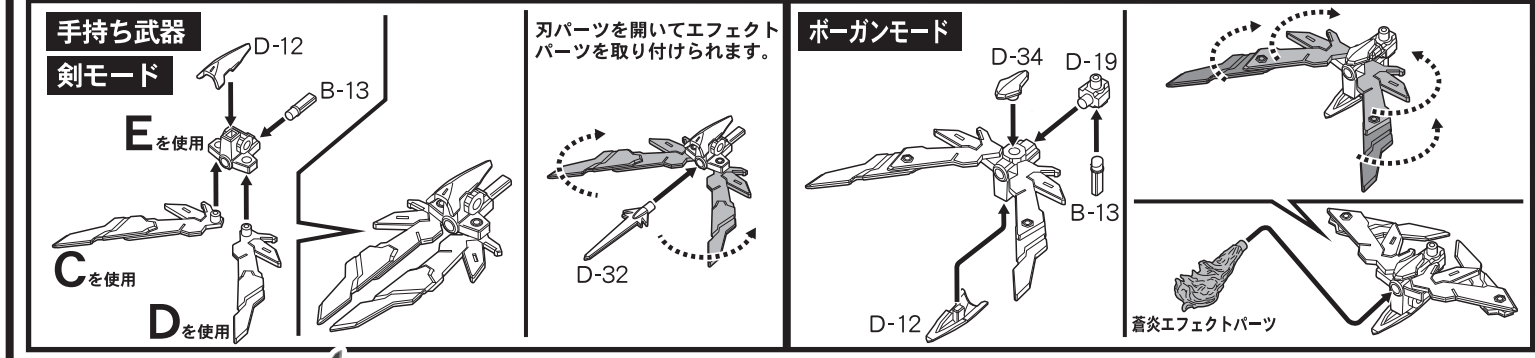

セット内容

※製造の都合上、ランナーの形状は商品と異なる場合がございますのでご了承ください。

●こちらの画像を参考に武装を組み立ててください。  
※パーツはニッパー・カッター等できれいに切り取ってください。(ケガには十分に注意してください)

守護獣形態(朱雀)

※画像と商品とは多少異なりますのでご了承ください。  
© MegaHouse 2024 MADE IN CHINA