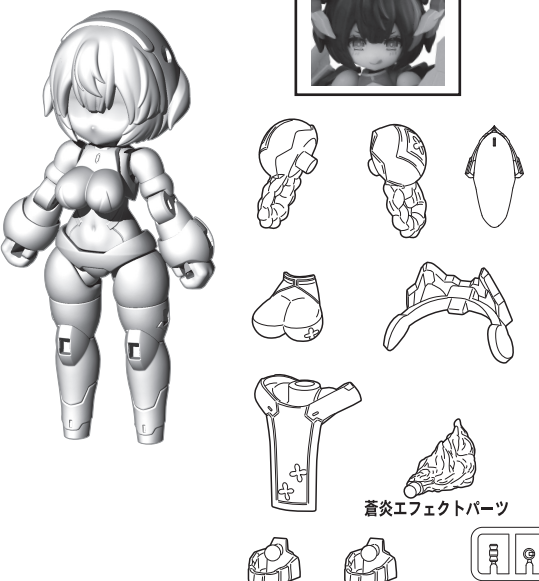

セット内容

※製造の都合上、ランナーの形状は商品と異なる場合がございますのでご了承ください。

●こちらの画像を参考に武装を組み立ててください。  
※パーツはニッパー・カッター等できれいに切り取ってください。(ケガには十分に注意してください)

守護獣形態(朱雀)

※画像と商品とは多少異なりますのでご了承ください。  
© MegaHouse 2024 MADE IN CHINA