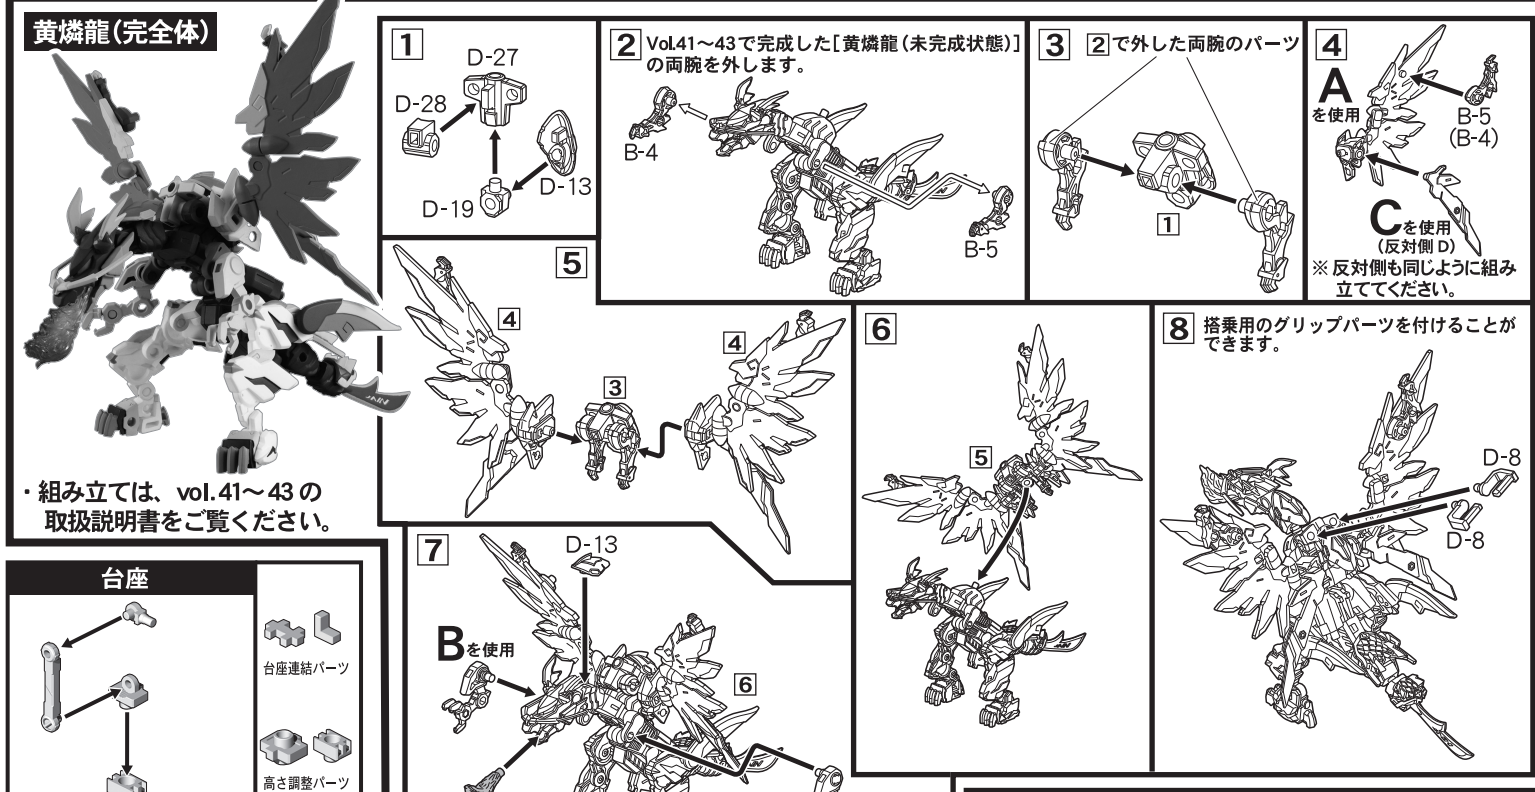

セット内容

※製造の都合上、ランナーの形状は商品と異なる場合がございますのでご了承ください。

●こちらの画像を参考に武装を組み立ててください。  
※パーツはニッパー・カッター等できれいに切り取ってください。(ケガには十分に注意してください)

守護獣形態(朱雀)

※画像と商品とは多少異なりますのでご了承ください。  
© MegaHouse 2024 MADE IN CHINA