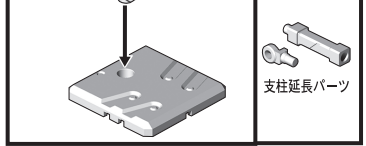

セット内容

※製造の都合上、ランナーの形状は商品と異なる場合がございますのでご了承ください。

●こちらの画像を参考に武装を組み立ててください。  
※パーツはニッパー・カッター等できれいに切り取ってください。(ケガには十分に注意してください)

守護獣形態(朱雀)

※画像と商品とは多少異なりますのでご了承ください。  
© MegaHouse 2024 MADE IN CHINA