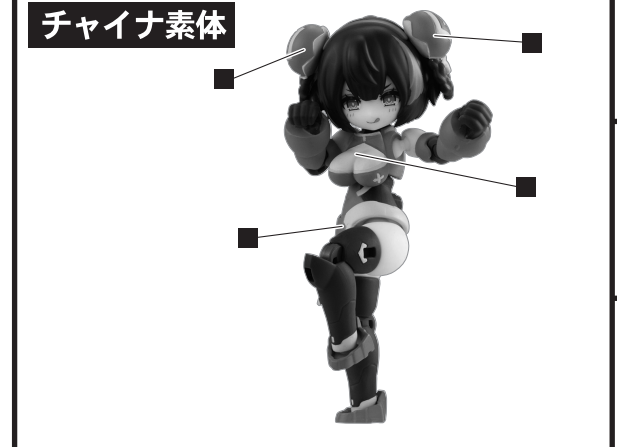

セット内容

※製造の都合上、ランナーの形状は商品と異なる場合がございますのでご了承ください。

●こちらの画像を参考に武装を組み立ててください。  
※パーツはニッパー・カッター等できれいに切り取ってください。(ケガには十分に注意してください)

守護獣形態(朱雀)

※画像と商品とは多少異なりますのでご了承ください。  
© MegaHouse 2024 MADE IN CHINA