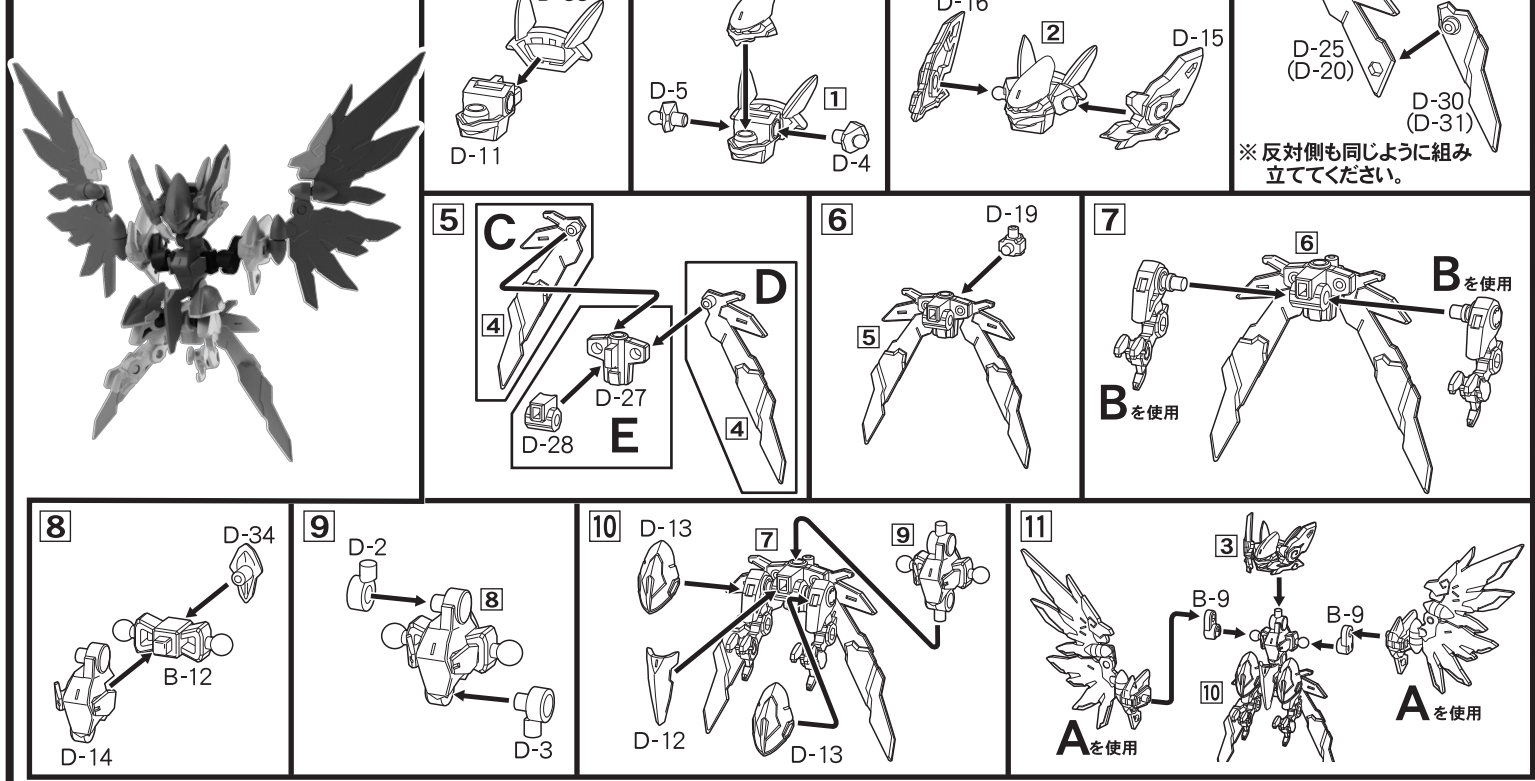

セット内容

※製造の都合上、ランナーの形状は商品と異なる場合がございますのでご了承ください。

●こちらの画像を参考に武装を組み立ててください。  
※パーツはニッパー・カッター等できれいに切り取ってください。(ケガには十分に注意してください)

守護獣形態(朱雀)

※画像と商品とは多少異なりますのでご了承ください。  
© MegaHouse 2024 MADE IN CHINA