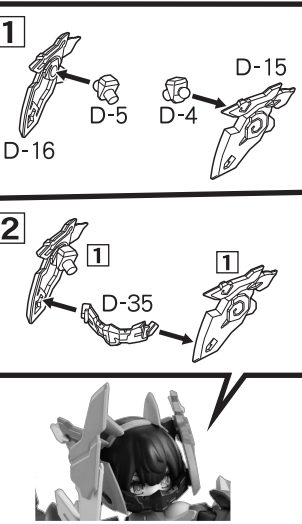

セット内容

※製造の都合上、ランナーの形状は商品と異なる場合がございますのでご了承ください。

●こちらの画像を参考に武装を組み立ててください。  
※パーツはニッパー・カッター等できれいに切り取ってください。(ケガには十分に注意してください)

守護獣形態(朱雀)

※画像と商品とは多少異なりますのでご了承ください。  
© MegaHouse 2024 MADE IN CHINA