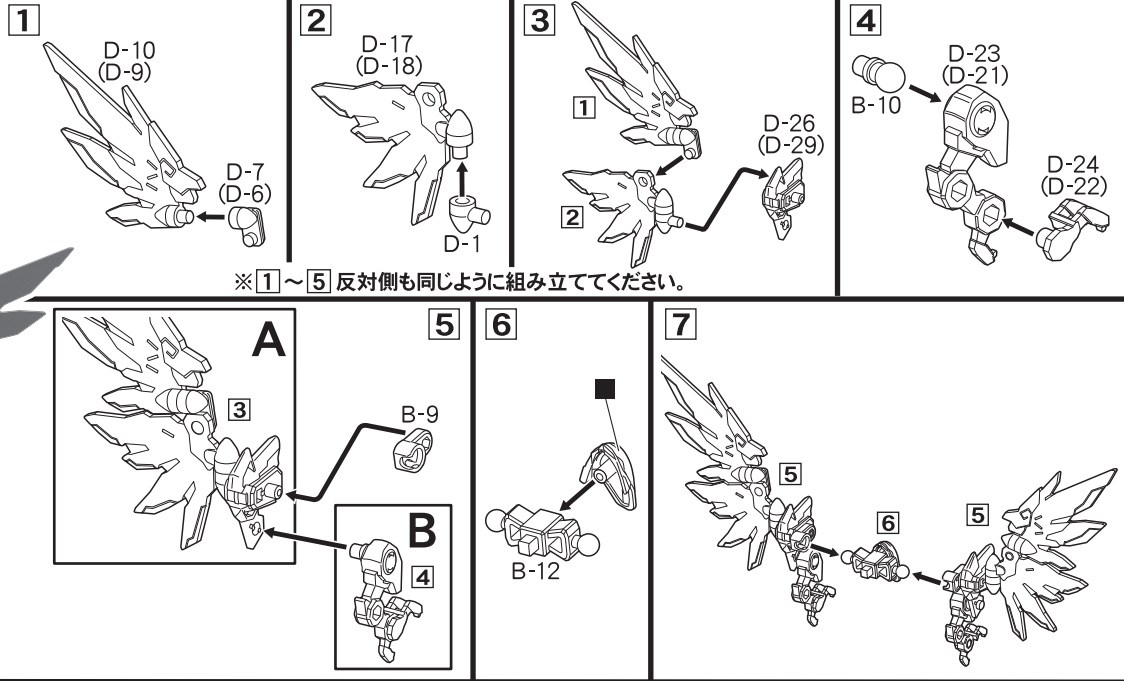

セット内容

※製造の都合上、ランナーの形状は商品と異なる場合がございますのでご了承ください。

●こちらの画像を参考に武装を組み立ててください。  
※パーツはニッパー・カッター等できれいに切り取ってください。(ケガには十分に注意してください)

守護獣形態(朱雀)

※画像と商品とは多少異なりますのでご了承ください。  
© MegaHouse 2024 MADE IN CHINA